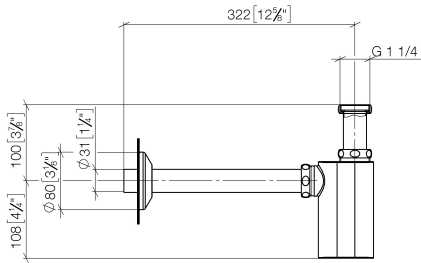

10 040 970

• rosette Ø 80 mm

	Platinum	10 040 970-08
	Chrome	10 040 970-00
	Brushed Platinum	10 040 970-06
	Durabross (23kt Gold)	10 040 970-09
	Dark Chrome	10 040 970-19
	Brushed Durabross (23kt Gold)	10 040 970-28
	Brushed Champagne (22kt Gold)	10 040 970-46
	Champagne (22kt Gold)	10 040 970-47
	Brushed Dark Platinum	10 040 970-99

10 040 970

mm [inches]

10 040 970

Parts for other finishes can be found here: [Chrome](#)

Spare parts list

No.	Item Number	Name	Quantity used	Delivery time
1	09 28 23 005-08	Pipe Ø 32 x 0,75 x 110 mm - Platinum	1	40
2	09 14 05 017 90	seal	1	2
3	09 23 30 015-08	nut	3	40
4	09 28 10 003 90	ring	1	2
5	09 14 05 016 90	Washer NBR 70 39,0 x 29,0 x 2,0 mm -	2	2
6	09 28 23 006 90	pipe	1	2
7	09 19 22 080-08	casing	1	40
8	09 28 23 002-08	pipe	1	40
9	90 27 01 015 00-08	rosette	1	-