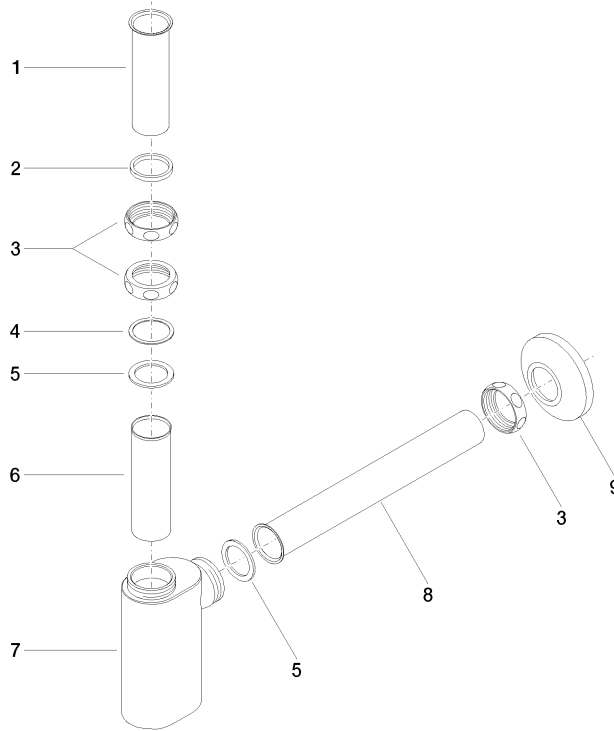

10 040 970

• rosette Ø 80 mm

	Platinum	10 040 970-08
	Chrome	10 040 970-00
	Brushed Platinum	10 040 970-06
	Durabross (23kt Gold)	10 040 970-09
	Dark Chrome	10 040 970-19
	Brushed Durabross (23kt Gold)	10 040 970-28
	Brushed Champagne (22kt Gold)	10 040 970-46
	Champagne (22kt Gold)	10 040 970-47
	Brushed Dark Platinum	10 040 970-99

10 040 970

mm [inches]

10 040 970

Parts for other finishes can be found here: [Chrome](#)

Spare parts list

No.	Item Number	Name	Quantity used	Delivery time
1	09 28 23 005-08	Pipe Ø 32 x 0,75 x 110 mm - Platinum	1	40
2	09 14 05 017 90	seal	1	2
3	09 23 30 015-08	nut	3	40
4	09 28 10 003 90	ring	1	2
5	09 14 05 016 90	Washer NBR 70 39,0 x 29,0 x 2,0 mm -	2	2
6	09 28 23 006 90	pipe	1	2
7	09 19 22 080-08	casing	1	40
8	09 28 23 002-08	pipe	1	40
9	90 27 01 015 00-08	rosette	1	-